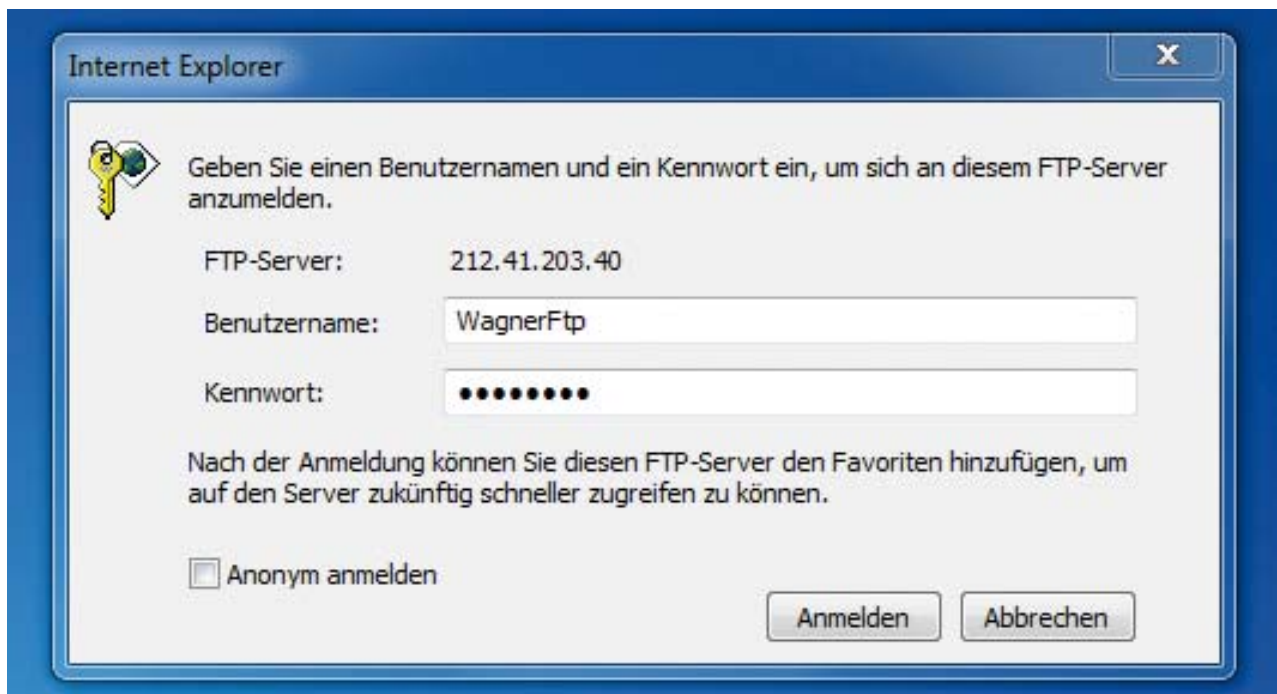

FTP-Upload

Bitte benachrichtigen Sie uns per Email oder Telefon, wenn Sie die Daten hochgeladen haben.
Besten Dank!

Tamara Lemm

Grafik

Tel. 056 618 50 54

tamara.lemm@mein-wagner.ch

Zugangsdaten

Login (im Windows-Explorer eingeben):

ftp://212.41.203.40/upload

Benutzername:

WagnerFtp

Passwort:

06Pari$